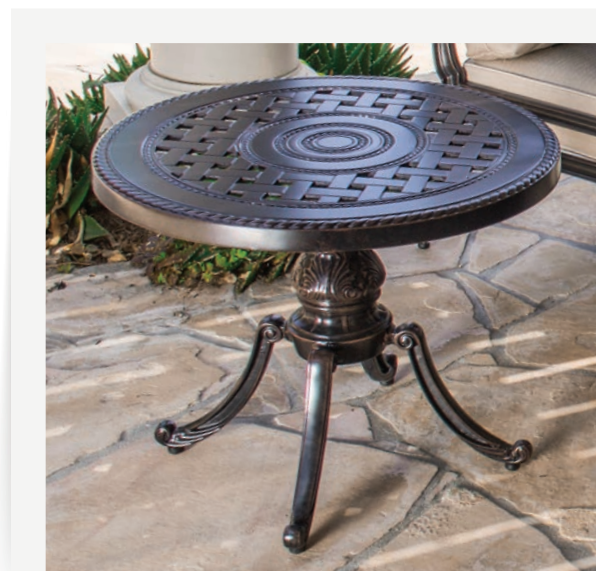

## BAR

**48" ROUND TABLE TOP** | 1034TA48  
W: 48" D: 48" H: 1.5"  
**54" ROUND TABLE TOP** | 1034TA54  
W: 54" D: 54" H: 1.5"  
**REGAL BAR TABLE BASE** | 108800KL  
W: 28.0" D: 28.0" H: 39"

**42" X 86" RECTANGULAR TABLE TOP\*** | 10340TC3  
W: 86" D: 42" H: 1.5"  
**REGAL BAR TABLE BASES** | 108800KL  
W: 28" D: 28" H: 39"