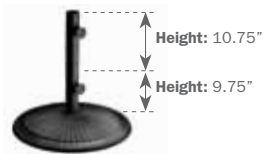

CAST IRON BASE

00091 - 45 lbs
H: 20.5" W: 24" D: 24"